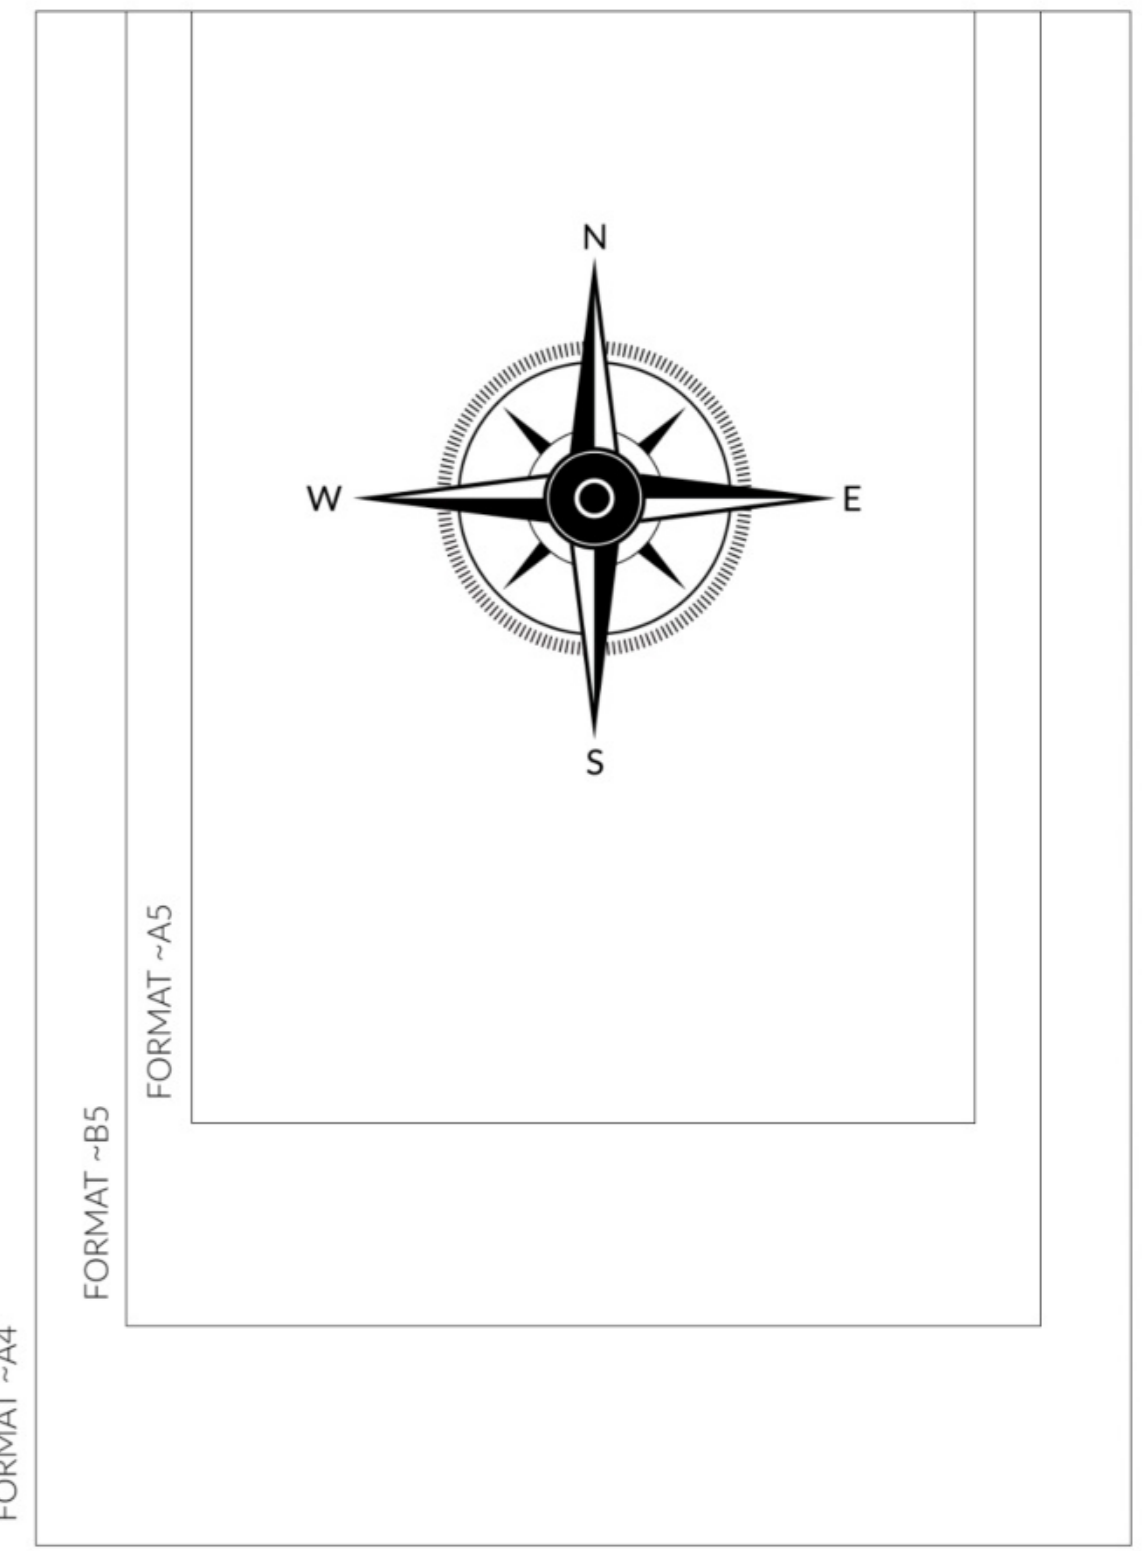

Kalendarze 2024

Wzory tłoczenia

2

3

1 294 × 200 mm wzór tłoczony / debossed pattern

SZEROKOŚĆ GRZBIETU ZALEŻNA OD ZAMAWIANEGO BLOKU. / WIDTH OF THE SPINE DEPENDING ON THE ORDERED INNER BLOCK.

2 167 × 240 mm wzór tłoczony / debossed pattern

3 125 × 96 mm wzór tłoczony / debossed pattern

4

6

FORMAT -B5

4 140 × 69 mm
wzór tłoczony / debossed pattern

MATRYCA DOSTOSOWANA DO FORMATÓW -A5 I -A4 /
STAMPING ADAPTED TO -A5 AND -A4 FORMATS

FORMAT -A4

FORMAT -B5
FORMAT -A5

5 101 × 101 mm
wzór tłoczony / debossed pattern

FORMAT -A4

FORMAT -B5

6 121 × 120 mm
wzór tłoczony / debossed pattern

FORMAT -A4

FORMAT -B5

FORMAT -A5

FORMAT -A6

7 86 × 284 mm
wzór tłoczony / debossed pattern

Potrzebujesz wsparcia w wyborze?

Napisz do nas na biuro@eblis.pl