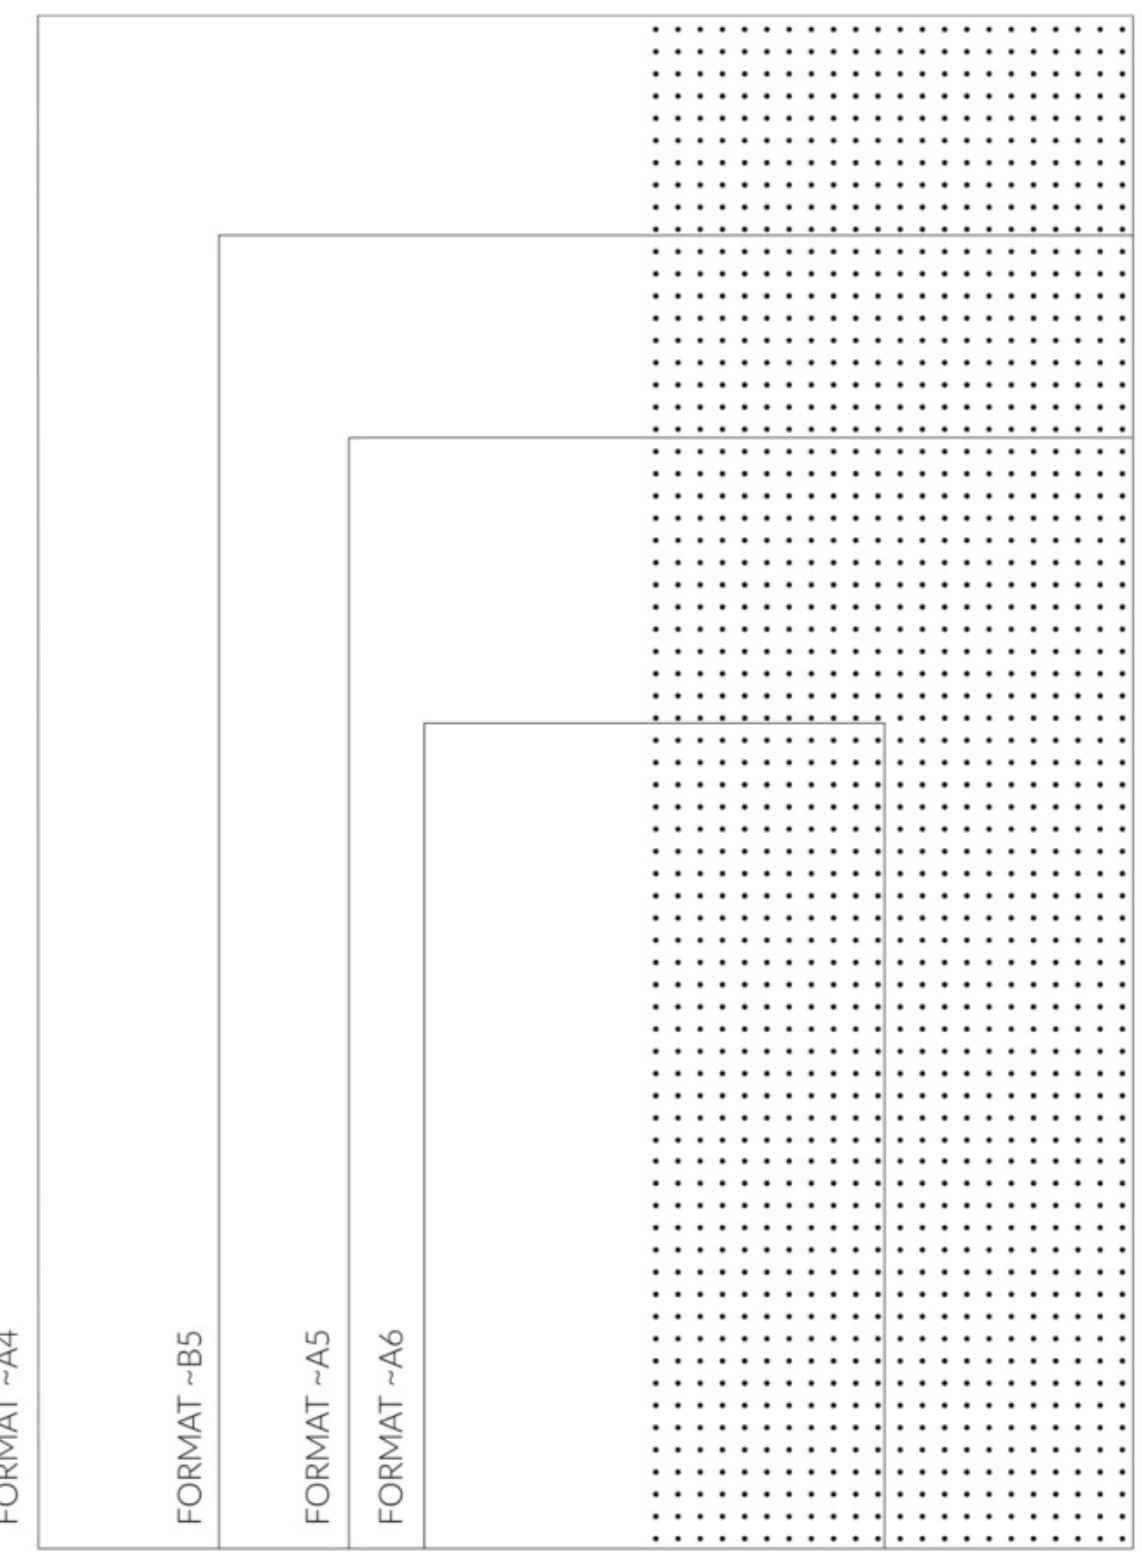

Kalendarze 2024

Wzory tłoczenia

2

3

1 294 × 200 mm wzór tłoczony / debossed pattern

SZEROKOŚĆ GRZBIETU ZALEŻNA OD ZAMAWIANEGO BLOKU. / WIDTH OF THE SPINE DEPENDING ON THE ORDERED INNER BLOCK.

2 167 × 240 mm wzór tłoczony / debossed pattern

3 125 × 96 mm wzór tłoczony / debossed pattern

4

6

FORMAT -B5

4 140 × 69 mm
wzór tłoczony / debossed pattern

MATRYCA DOSTOSOWANA DO FORMATÓW -A5 I -A4 /
STAMPING ADAPTED TO -A5 AND -A4 FORMATS

FORMAT -A4

FORMAT -B5
FORMAT -A5

5 101 × 101 mm
wzór tłoczony / debossed pattern

FORMAT -A4

FORMAT -B5

6 121 × 120 mm
wzór tłoczony / debossed pattern

FORMAT -A4

FORMAT -B5

FORMAT -A5

FORMAT -A6

7 86 × 284 mm
wzór tłoczony / debossed pattern

Potrzebujesz wsparcia w wyborze?

Napisz do nas na biuro@eblis.pl