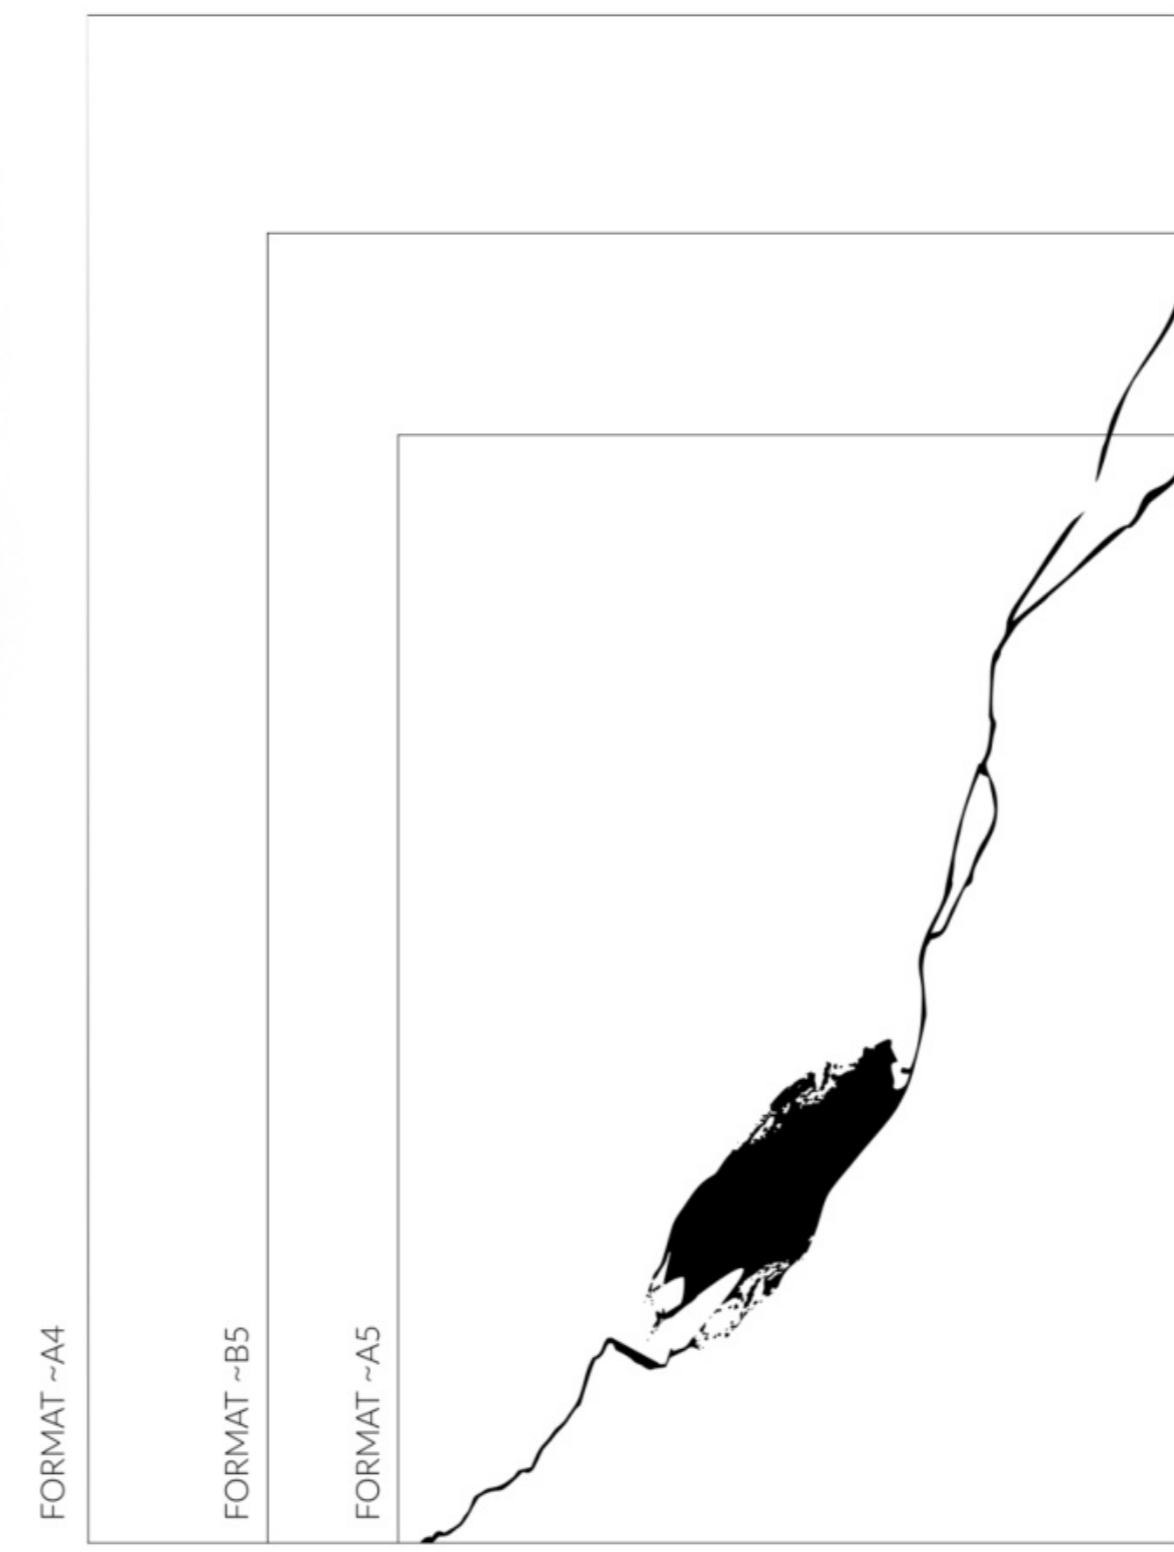

Kalendarze 2024

Wzory tłoczenia

2

3

1 294 × 200 mm wzór tłoczony / debossed pattern

SZEROKOŚĆ GRZBIETU ZALEŻNA OD ZAMAWIANEGO BLOKU. / WIDTH OF THE SPINE DEPENDING ON THE ORDERED INNER BLOCK.

2 167 × 240 mm wzór tłoczony / debossed pattern

3 125 × 96 mm wzór tłoczony / debossed pattern

4

6

FORMAT -B5

4 140 × 69 mm
wzór tłoczony / debossed pattern

MATRYCA DOSTOSOWANA DO FORMATÓW -A5 I -A4 /
STAMPING ADAPTED TO -A5 AND -A4 FORMATS

FORMAT -A4

FORMAT -B5
FORMAT -A5

5 101 × 101 mm
wzór tłoczony / debossed pattern

FORMAT -A4

FORMAT -B5

6 121 × 120 mm
wzór tłoczony / debossed pattern

FORMAT -A4

FORMAT -B5

FORMAT -A5

FORMAT -A6

7 86 × 284 mm
wzór tłoczony / debossed pattern

Potrzebujesz wsparcia w wyborze?

Napisz do nas na biuro@eblis.pl