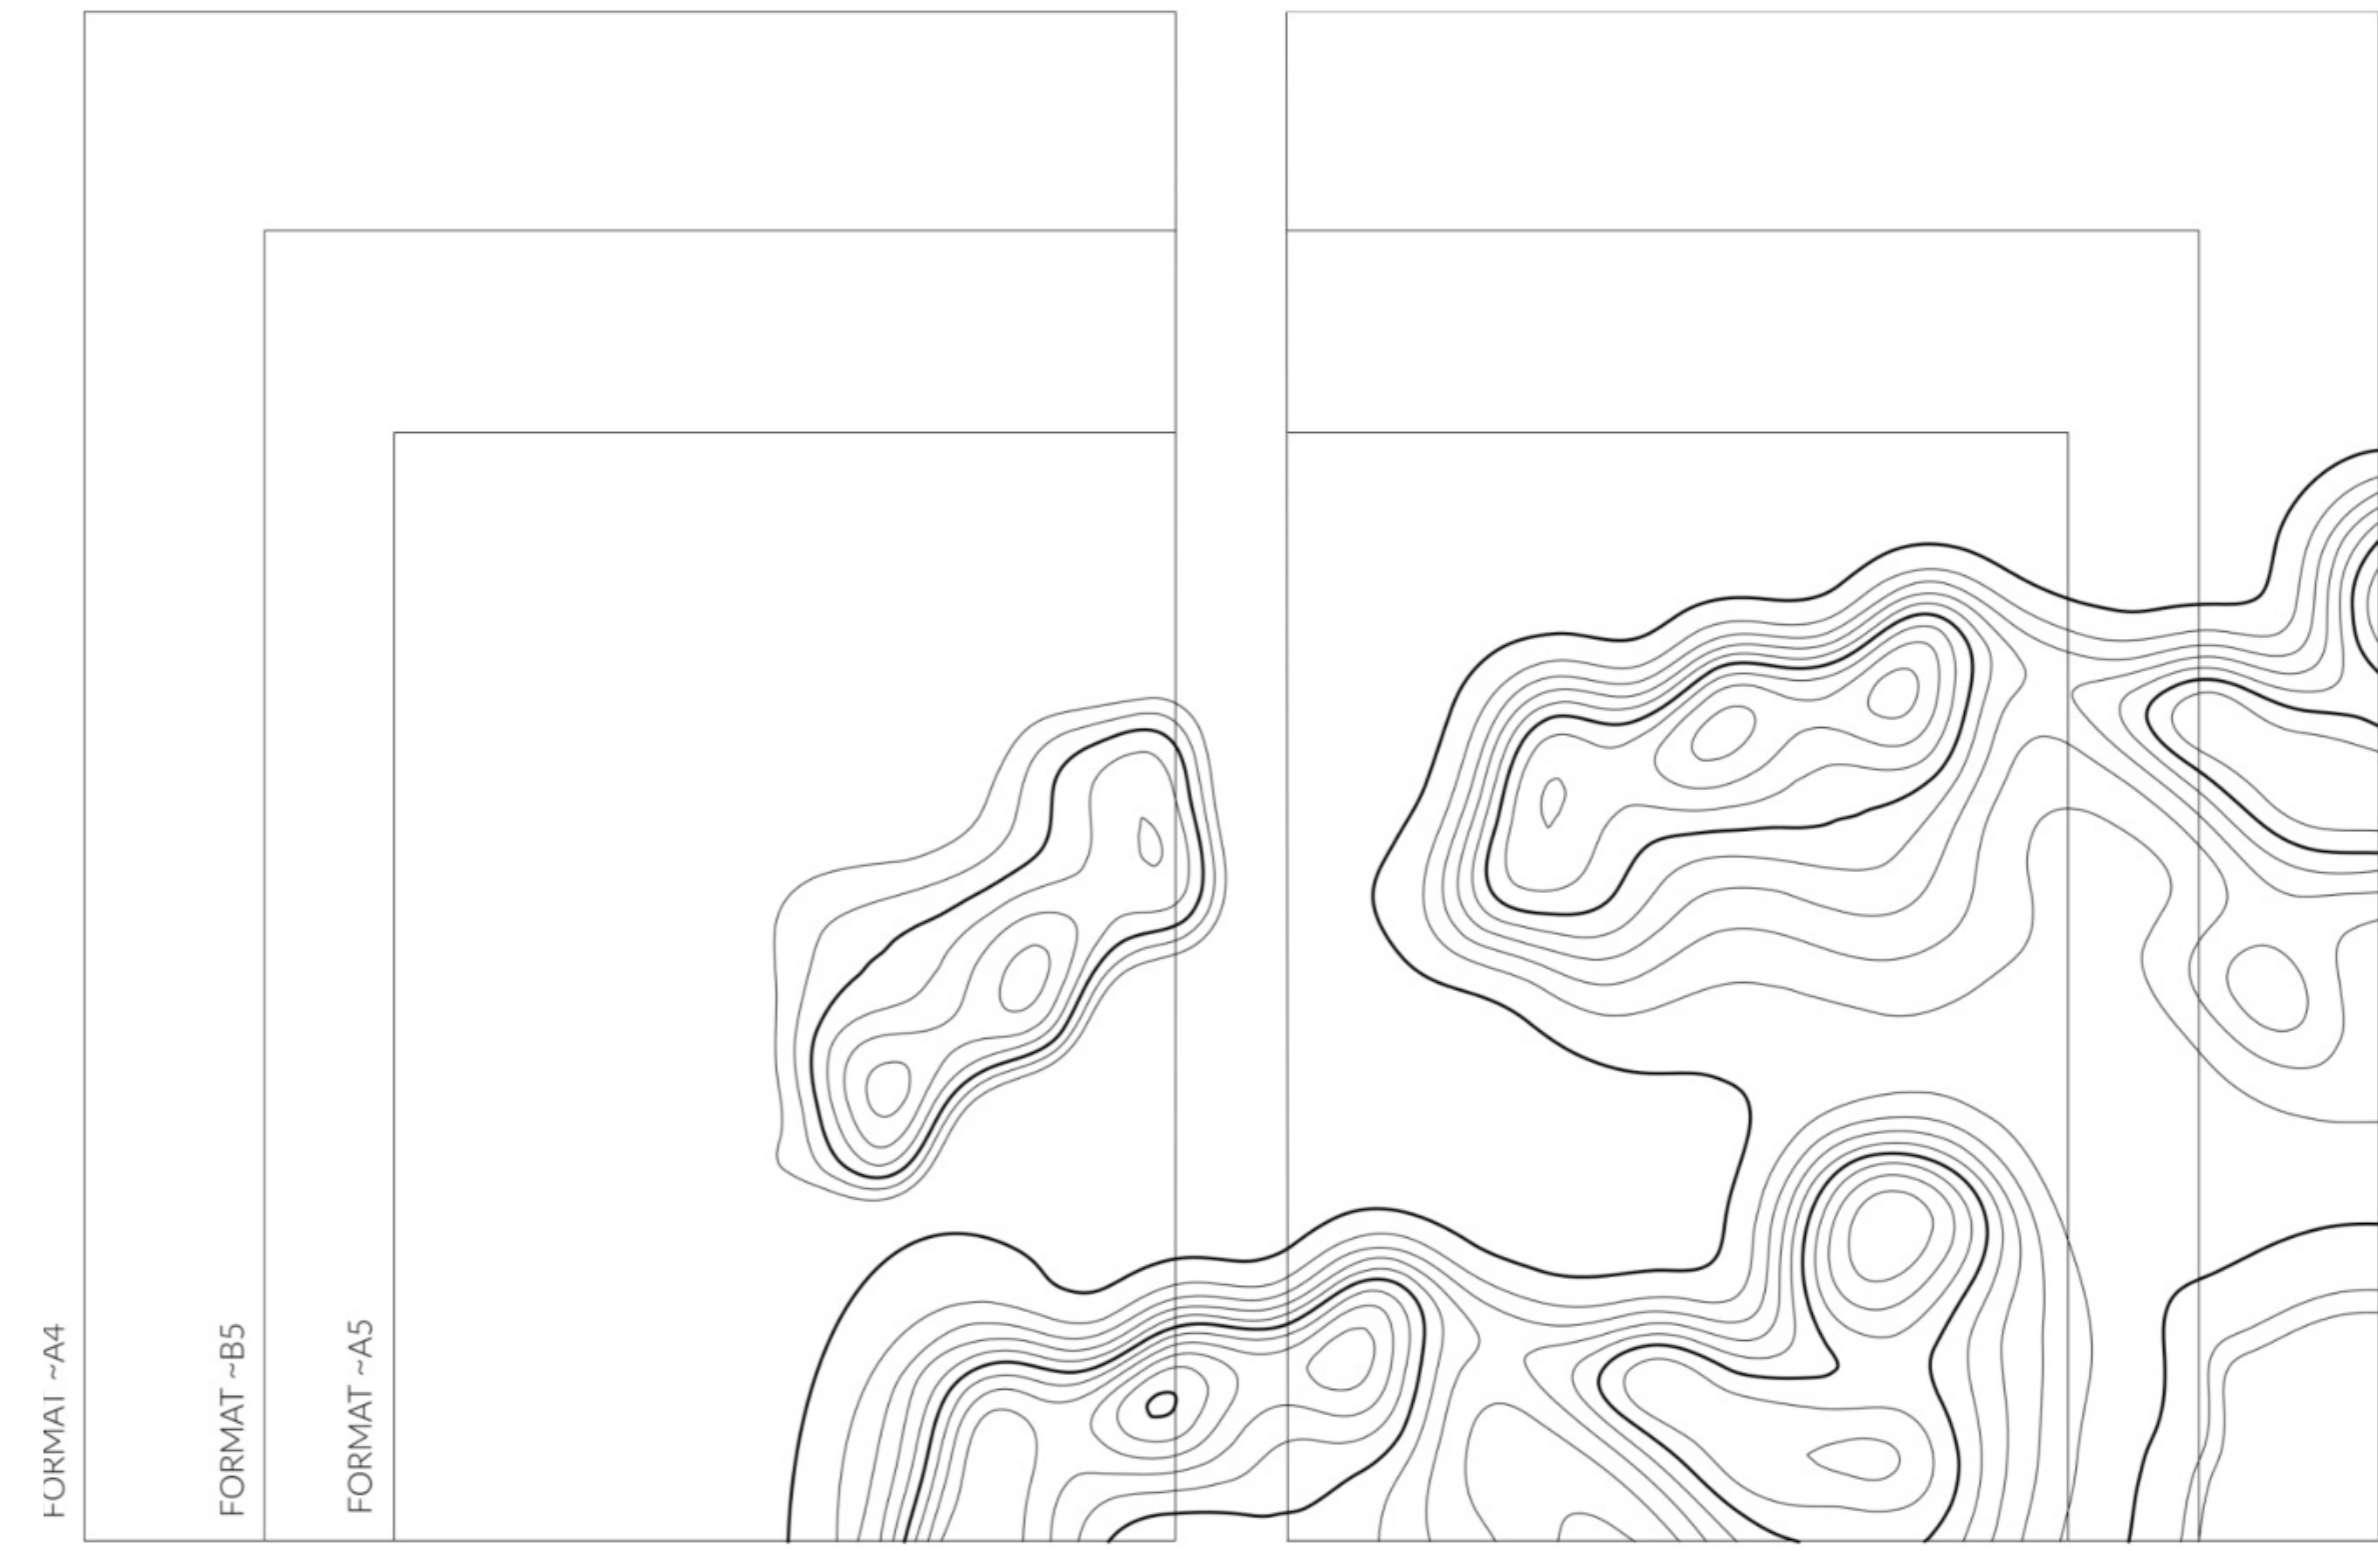

Kalendarze 2024

Wzory tłoczenia

2

3

1 294 × 200 mm wzór tłoczony / debossed pattern

SZEROKOŚĆ GRZBIETU ZALEŻNA OD ZAMAWIANEGO BLOKU. / WIDTH OF THE SPINE DEPENDING ON THE ORDERED INNER BLOCK.

2 167 × 240 mm wzór tłoczony / debossed pattern

3 125 × 96 mm wzór tłoczony / debossed pattern

4

6

FORMAT -B5

4 140 × 69 mm
wzór tłoczony / debossed pattern

MATRYCA DOSTOSOWANA DO FORMATÓW -A5 I -A4 /
STAMPING ADAPTED TO -A5 AND -A4 FORMATS

FORMAT -A4

FORMAT -B5
FORMAT -A5

5 101 × 101 mm
wzór tłoczony / debossed pattern

FORMAT -A4

FORMAT -B5

6 121 × 120 mm
wzór tłoczony / debossed pattern

FORMAT -A4

FORMAT -B5

FORMAT -A5

FORMAT -A6

7 86 × 284 mm
wzór tłoczony / debossed pattern

Potrzebujesz wsparcia w wyborze?

Napisz do nas na biuro@eblis.pl