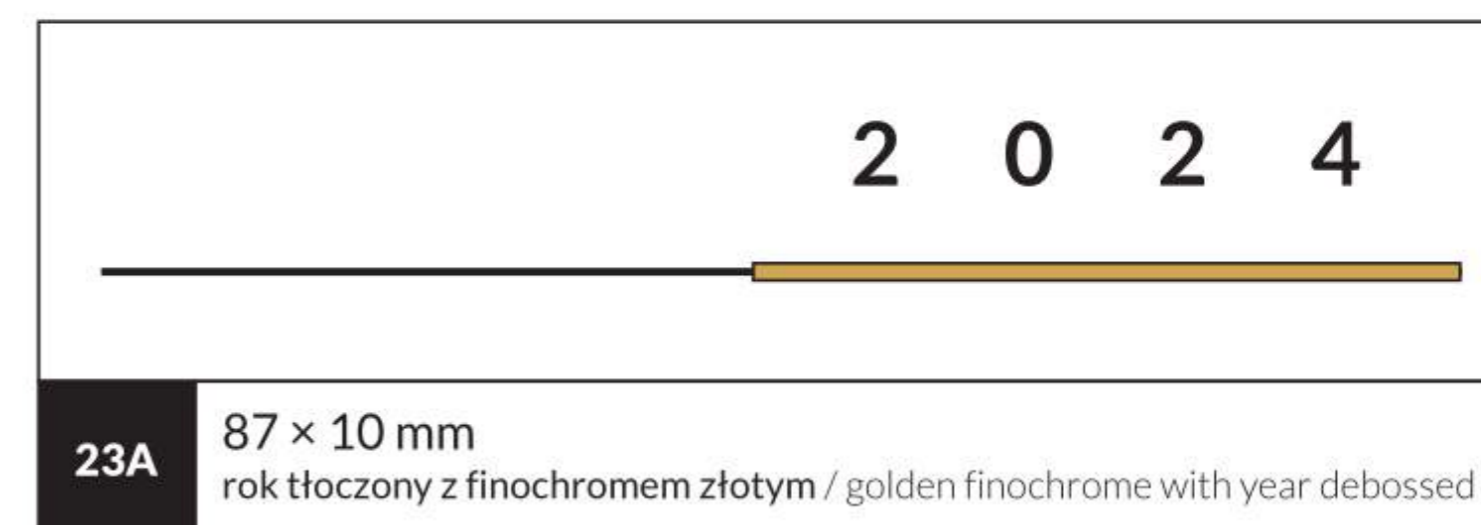

23 87 × 10 mm
rok tłoczony / embossed year