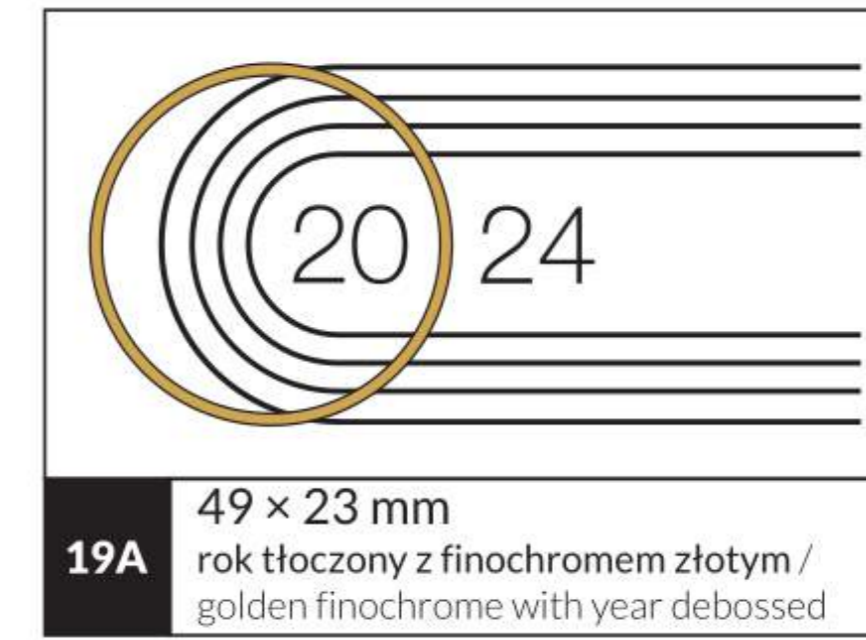

12	2 0 2 4
37,5 x 4 mm rok tłoczony / embossed year	

14	20 24
40 x 26 mm rok tłoczony / embossed year	

17	20 24
18 x 87 mm rok tłoczony / embossed year	

17A	20 24
18 x 87 mm rok tłoczony z finochromem złotym / golden finochrome with year debossed	

17B	20 24
18 x 87 mm rok tłoczony z finochromem srebrnym / silver finochrome with year debossed	

19A

20A

19 49 × 23 mm
rok tłoczony / embossed year

19A 49 × 23 mm
rok tłoczony z finochromem złotym /
golden finochrome with year debossed

19B 49 × 23 mm
rok tłoczony z finochromem srebrnym /
silver finochrome with year debossed

20B

21A

20 26 × 50 mm
rok tłoczony / embossed year

20A 26 × 50 mm
rok tłoczony z finochromem złotym /
golden finochrome with year debossed

20B 26 × 50 mm
rok tłoczony z finochromem srebrnym /
silver finochrome with year debossed

21 33 × 62 mm
rok tłoczony / embossed year

21A 33 × 62 mm
rok tłoczony z finochromem złotym /
golden finochrome with year debossed