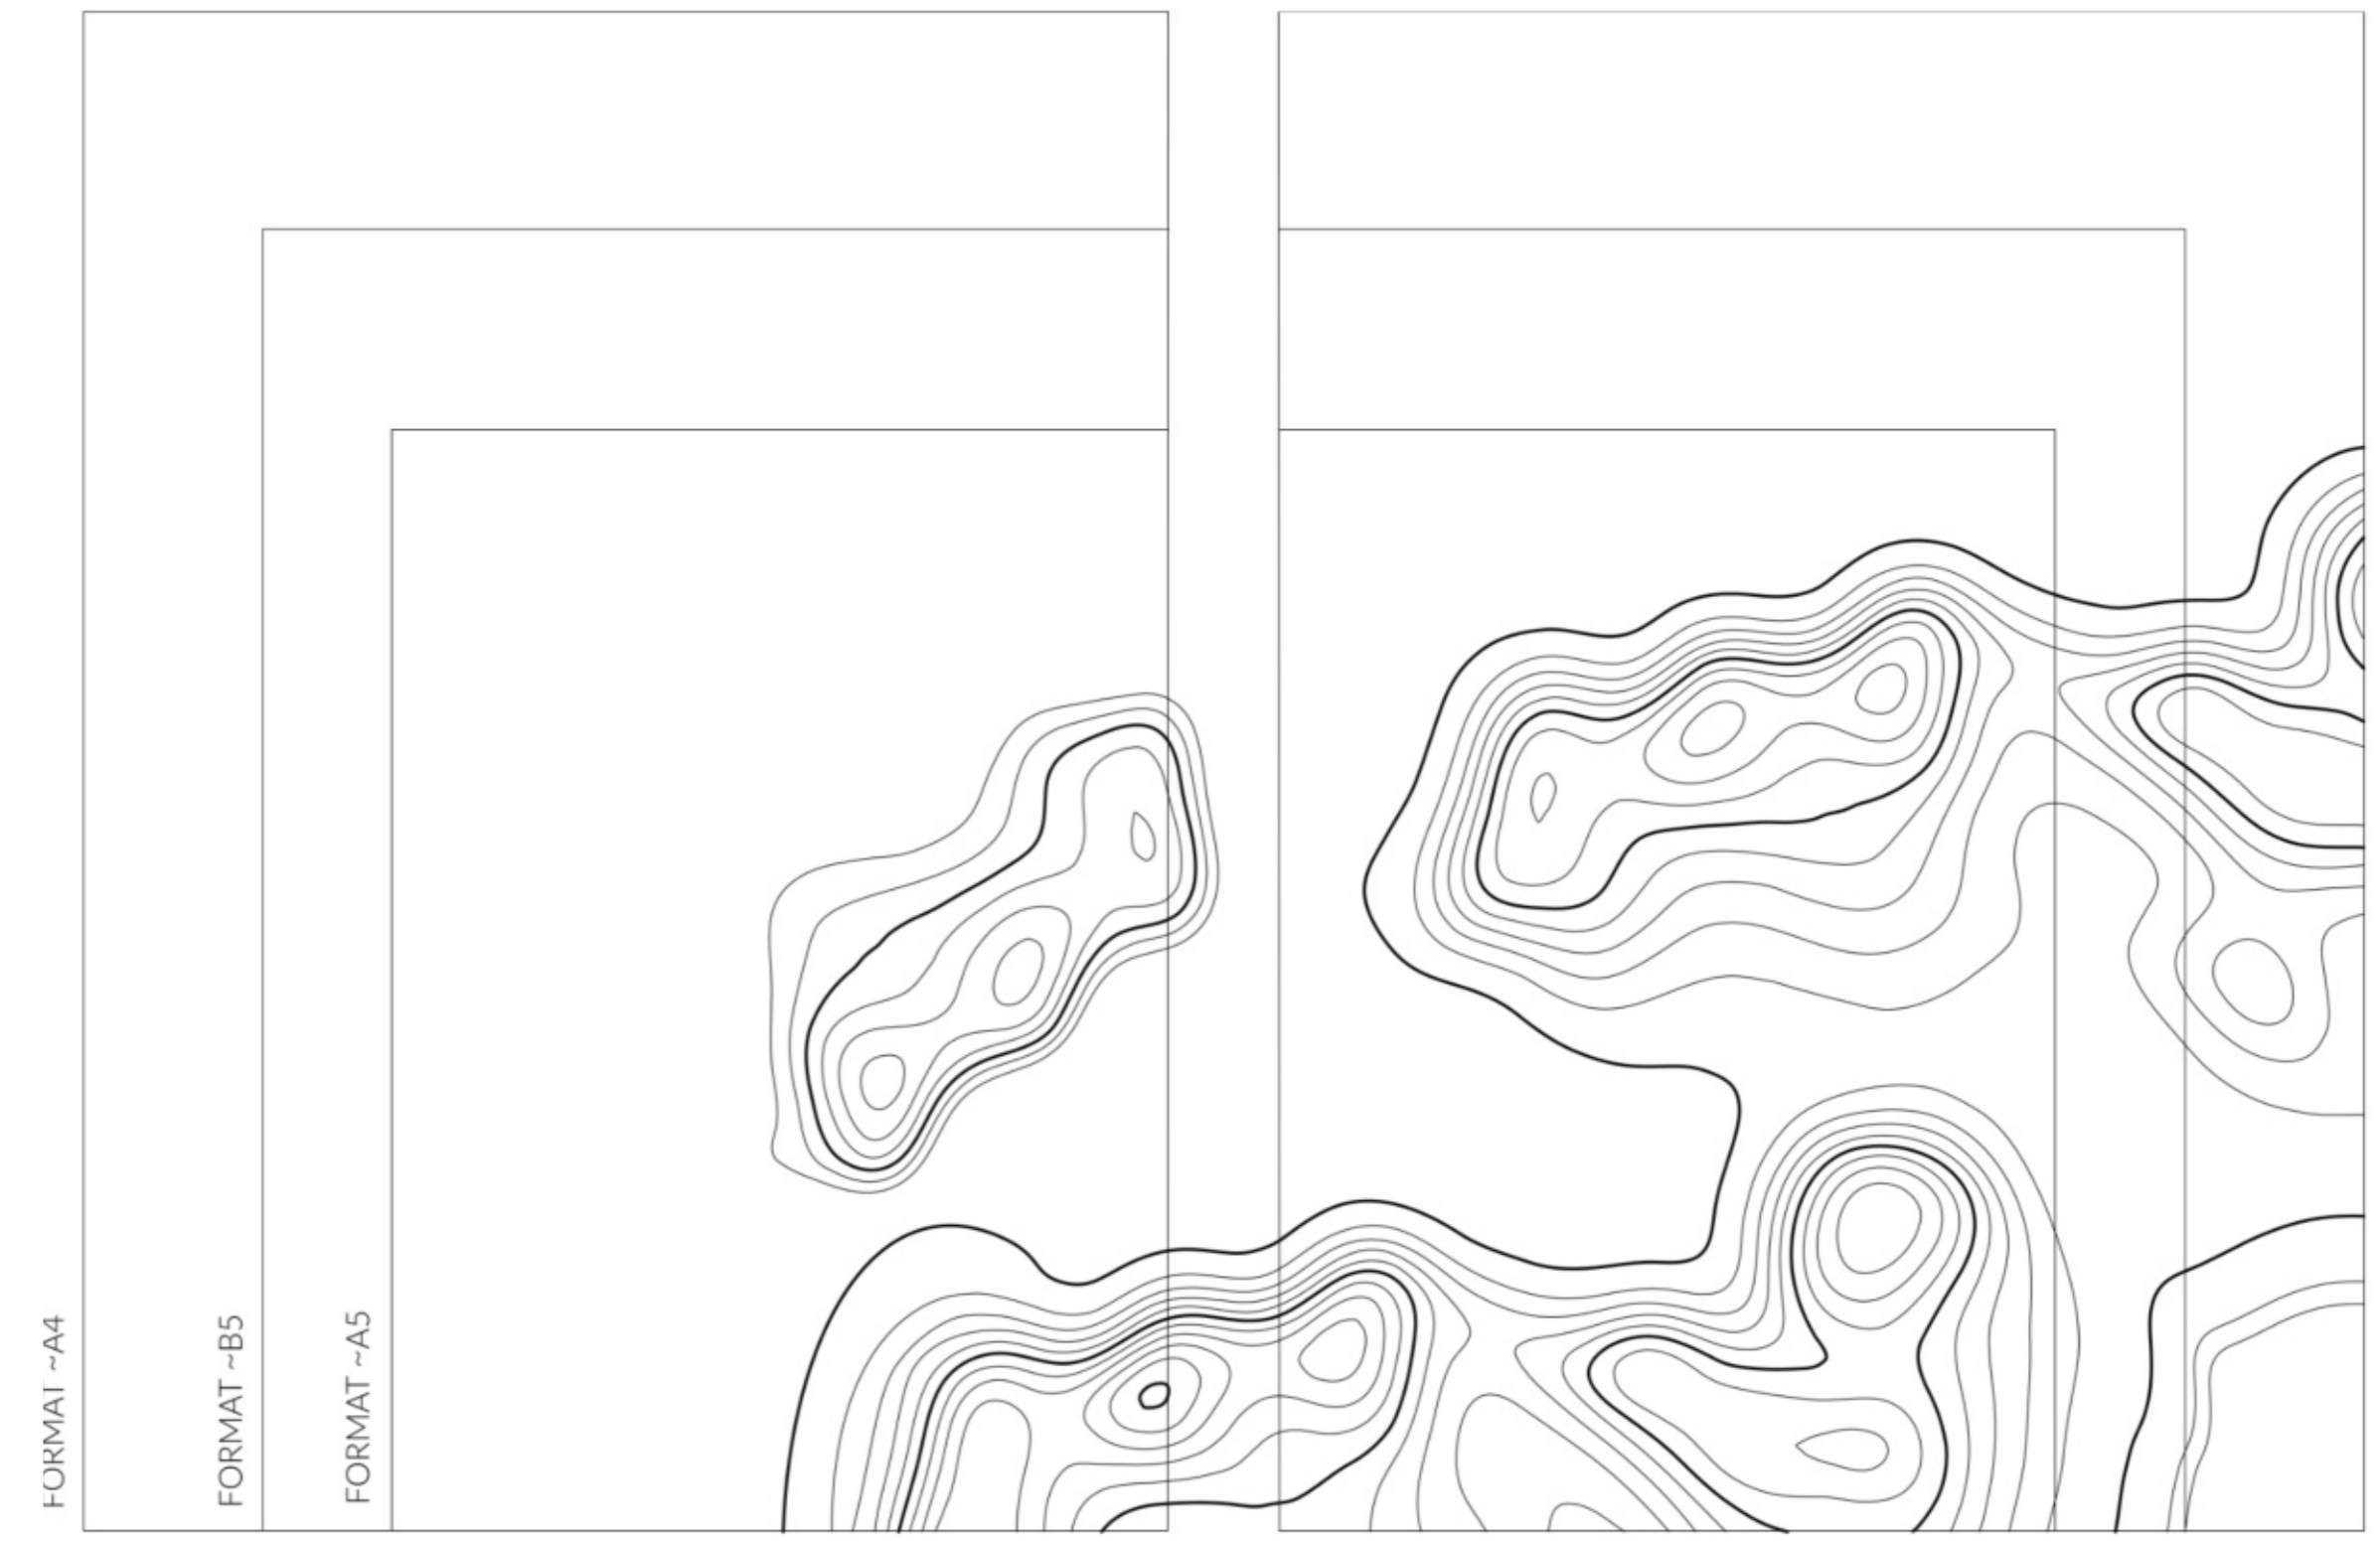

Planners 2024

# Stamping patterns

2

3

**1** 294 × 200 mm wzór tłoczony / debossed pattern

SZEROKOŚĆ GRZBIETU ZALEŻNA OD ZAMAWIANEGO BLOKU. / WIDTH OF THE SPINE DEPENDING ON THE ORDERED INNER BLOCK.

**2** 167 × 240 mm wzór tłoczony / debossed pattern

**3** 125 × 96 mm wzór tłoczony / debossed pattern

4

6

**4** 140 × 69 mm  
wzór tłoczony / debossed pattern

MATRYCA DOSTOSOWANA DO FORMATÓW -A5 I -A4 /  
STAMPING ADAPTED TO -A5 AND -A4 FORMATS

**5** 101 × 101 mm  
wzór tłoczony / debossed pattern

**6** 121 × 120 mm  
wzór tłoczony / debossed pattern

**7** 86 × 284 mm  
wzór tłoczony / debossed pattern