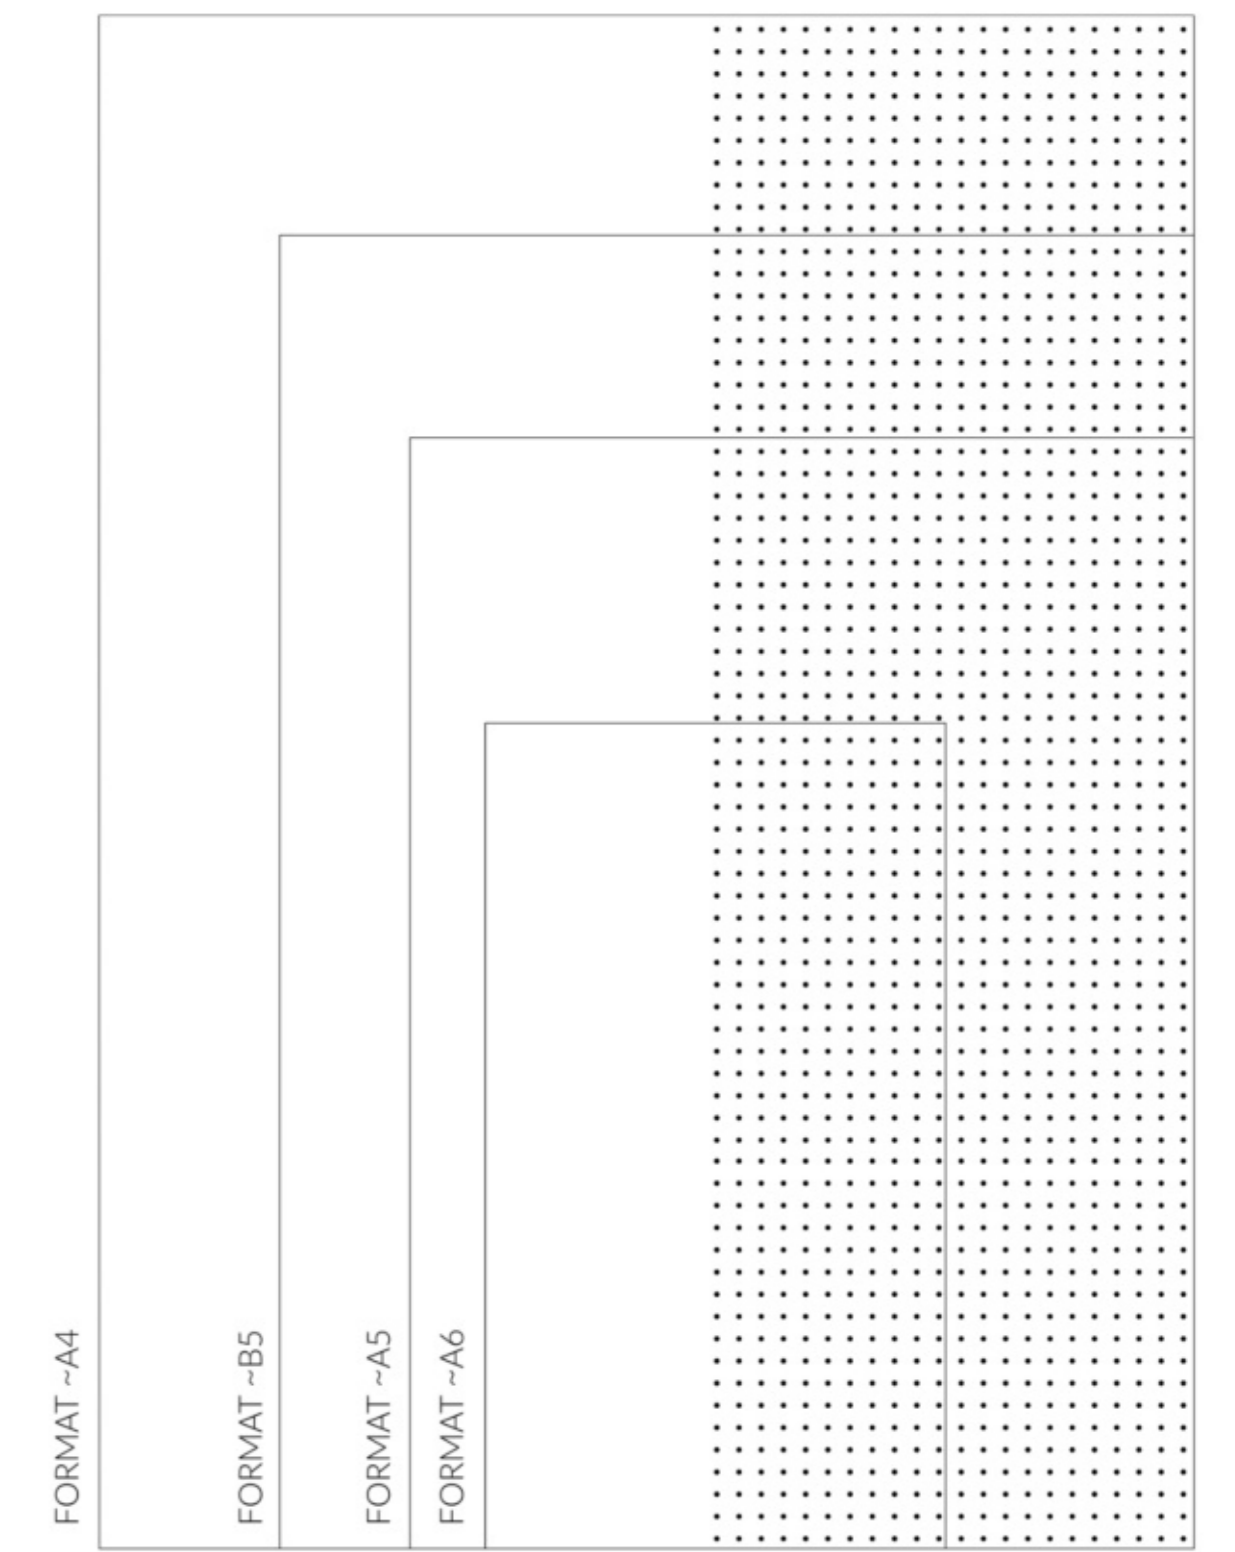

# Stamping patterns

2

3

**1** 294 × 200 mm wzór tłoczony / debossed pattern

SZEROKOŚĆ GRZBIETU ZALEŻNA OD ZAMAWIANEGO BLOKU. / WIDTH OF THE SPINE DEPENDING ON THE ORDERED INNER BLOCK.

**2** 167 × 240 mm wzór tłoczony / debossed pattern

**3** 125 × 96 mm wzór tłoczony / debossed pattern

4

6

**4** 140 × 69 mm  
wzór tłoczony / debossed pattern

MATRYCA DOSTOSOWANA DO FORMATÓW -A5 I -A4 /  
STAMPING ADAPTED TO -A5 AND -A4 FORMATS

**5** 101 × 101 mm  
wzór tłoczony / debossed pattern

**6** 121 × 120 mm  
wzór tłoczony / debossed pattern

**7** 86 × 284 mm  
wzór tłoczony / debossed pattern